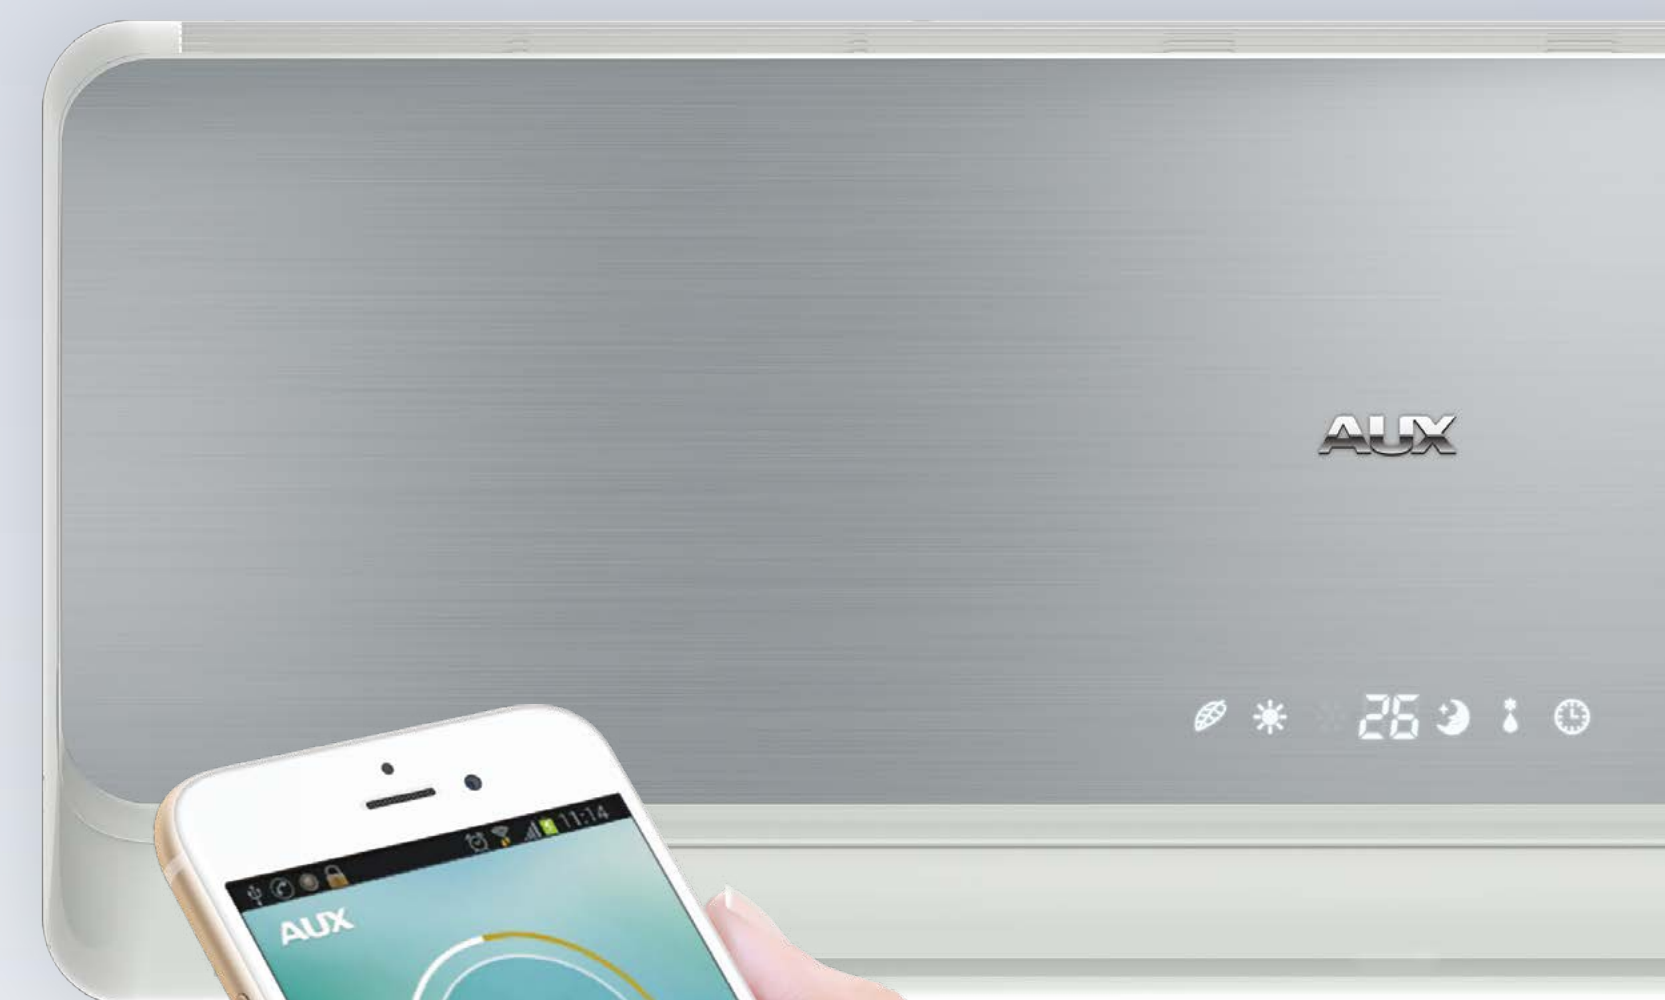

AUX
AIR CONDITIONER

Управление по Wi-Fi

В стремлении к совершенству инженеры AUX постоянно внедряют технологии будущего в свои разработки, делая их доступными для широкого потребителя. Серия настенных кондиционеров FJ опционально оснащается революционной многофункциональной системой удаленного управления по сетям Wi-Fi. Управление климатом в вашем доме теперь легко осуществляется в любое время и из любой точки мира, нужно просто установить приложение AUX на ваш смартфон или планшет.